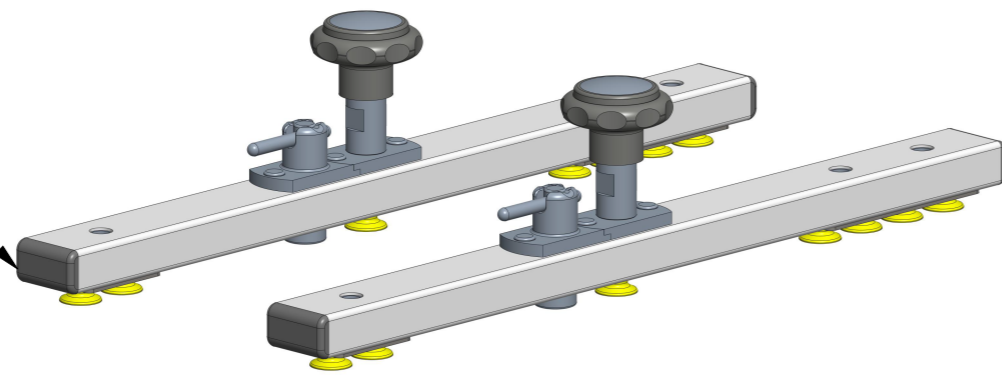

V-Leg
(VLN)

S

H

Quicklocks
(L)

Bolts
(B)

		Height [mm]	Weight [kg]
Height (H)		170	13,2
		190	13,3
		230	13,5
		260	13,7
		290	14,1
		320	14,4
		Spacing [mm]	Weight [kg]
Spacing (S)		140	-
		Height [mm]	Weight [kg]
Lock	Quicklocks (L)	20	1,5
	Bolts (B)	-	-

Side

BOTTOM

TOP

6xDIN912 M8x16
6xDIN7092 - 8

2xDIN912 M10x20
6xDIN7092 - 10

		Height [mm]	Weight [kg]
Height (H)		170	13,2
		190	13,3
		230	13,5
		260	13,7
		290	14,1
		320	14,4
Spacing (S)		Spacing [mm]	Weight [kg]
		140	-
Lock	Quicklocks Bolts	Height [mm]	Weight [kg]
		20	1,5
		-	-