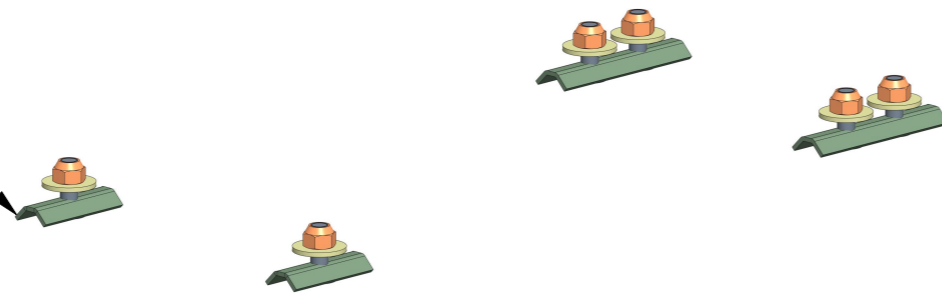

V-Leg
(VLN)

S

H

Quicklocks
(L)

Bolts
(B)

		Height [mm]	Weight [kg]
Height (H)		170	13,2
		190	13,3
		230	13,5
		260	13,7
		290	14,1
		320	14,4
		Spacing [mm]	Weight [kg]
Spacing (S)		140	-
		Height [mm]	Weight [kg]
Lock	Quicklocks (L)	20	1,5
	Bolts (B)	-	-

Side

BOTTOM

TOP

6xDIN912 M8x16
6xDIN7092 - 8

2xDIN912 M10x20
6xDIN7092 - 10

		Height [mm]	Weight [kg]
Height (H)		170	13,2
		190	13,3
		230	13,5
		260	13,7
		290	14,1
		320	14,4
Spacing (S)		Spacing [mm]	Weight [kg]
		140	-
Lock	Quicklocks Bolts	Height [mm]	Weight [kg]
		20	1,5
		-	-