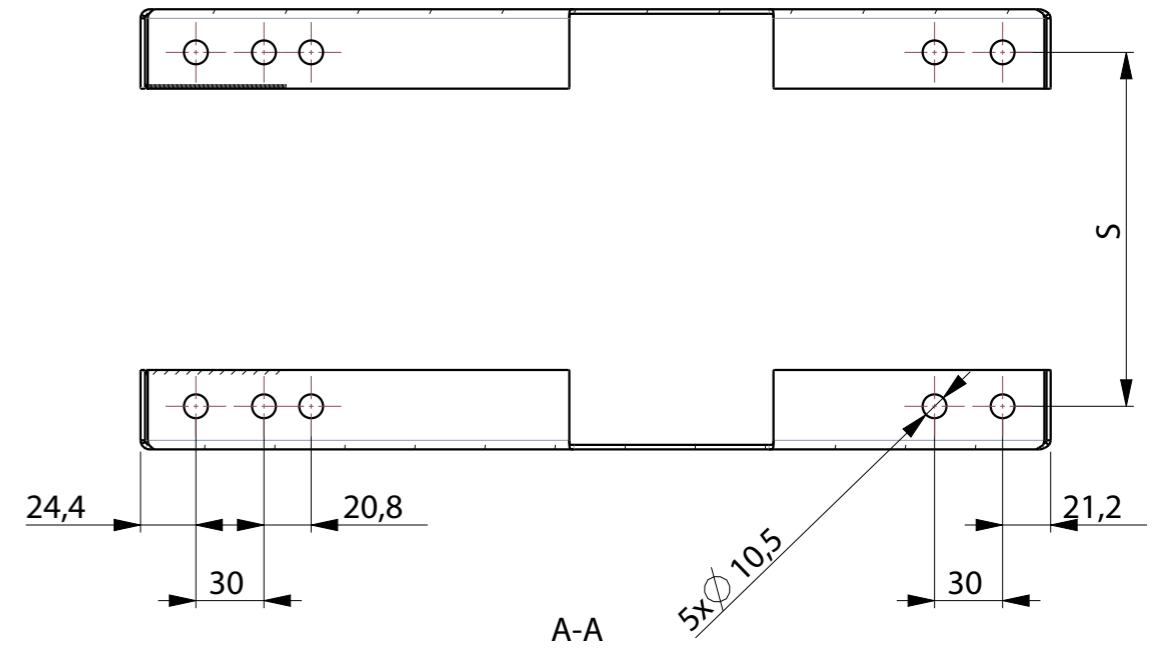

V-Leg
(VLN)

S

H

Quicklocks
(L)

Bolts
(B)

		Height [mm]	Weight [kg]
Height (H)		170	13,2
		190	13,3
		230	13,5
		260	13,7
		290	14,1
		320	14,4
		Spacing [mm]	Weight [kg]
Spacing (S)		140	-
		Height [mm]	Weight [kg]
Lock	Quicklocks (L)	20	1,5
	Bolts (B)	-	-

Side

BOTTOM

TOP

6xDIN912 M8x16
6xDIN7092 - 8

2xDIN912 M10x20
6xDIN7092 - 10

		Height [mm]	Weight [kg]
Height (H)		170	13,2
		190	13,3
		230	13,5
		260	13,7
		290	14,1
		320	14,4
Spacing (S)		Spacing [mm]	Weight [kg]
		140	-
Lock	Quicklocks Bolts	Height [mm]	Weight [kg]
		20	1,5
		-	-