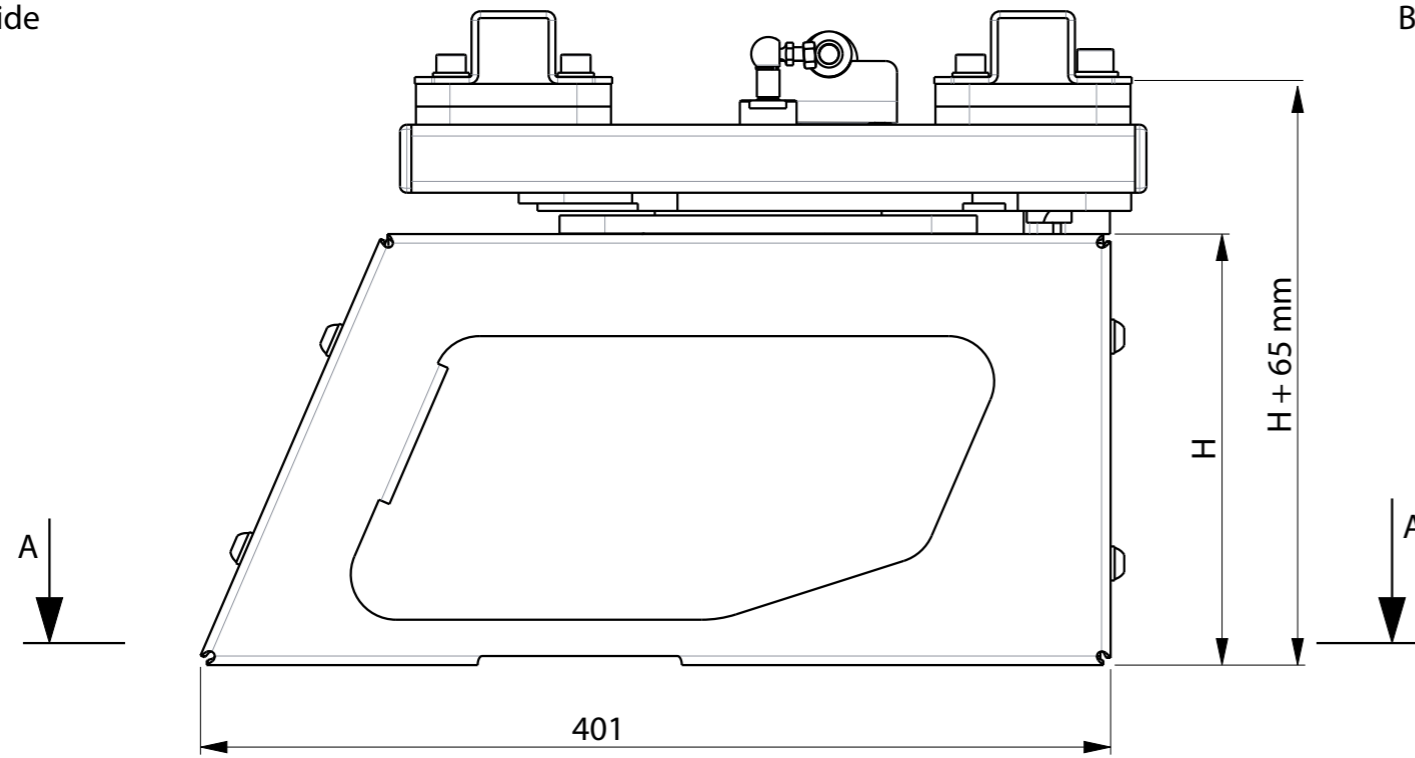

V-Leg
(VLN)

S

H

Quicklocks
(L)

Bolts
(B)

		Height [mm]	Weight [kg]
Height (H)		170	13,2
		190	13,3
		230	13,5
		260	13,7
		290	14,1
		320	14,4
		Spacing [mm]	Weight [kg]
Spacing (S)		140	-
		Height [mm]	Weight [kg]
Lock	Quicklocks (L)	20	1,5
	Bolts (B)	-	-

Side

BOTTOM

TOP

6xDIN912 M8x16
6xDIN7092 - 8

2xDIN912 M10x20
6xDIN7092 - 10

		Height [mm]	Weight [kg]
Height (H)		170	13,2
		190	13,3
		230	13,5
		260	13,7
		290	14,1
		320	14,4
Spacing (S)		Spacing [mm]	Weight [kg]
		140	-
Lock	Quicklocks Bolts	Height [mm]	Weight [kg]
		20	1,5
		-	-