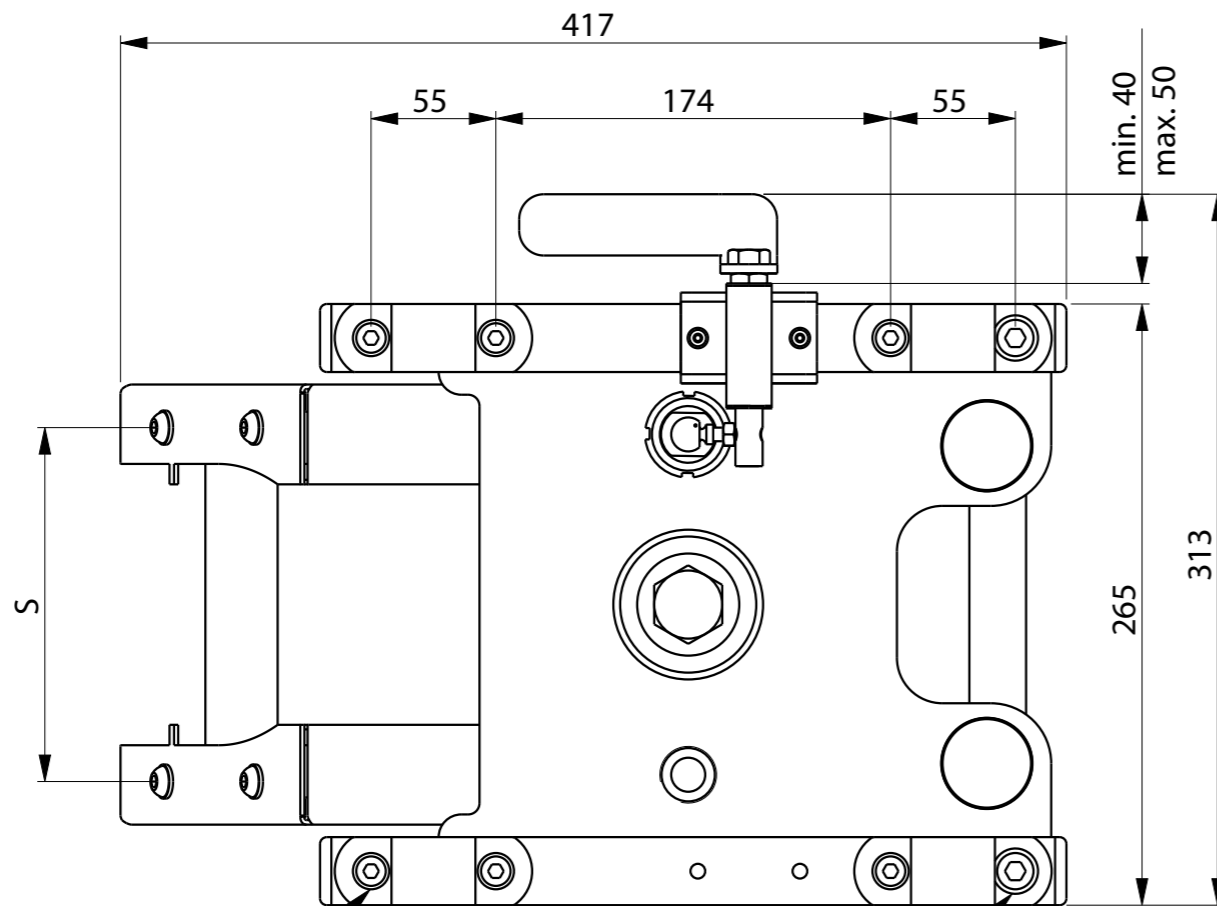

V-Leg
(VLN)

S

H

Quicklocks
(L)

Bolts
(B)

		Height [mm]	Weight [kg]
Height (H)		170	13,2
		190	13,3
		230	13,5
		260	13,7
		290	14,1
		320	14,4
		Spacing [mm]	Weight [kg]
Spacing (S)		140	-
		Height [mm]	Weight [kg]
Lock	Quicklocks (L)	20	1,5
	Bolts (B)	-	-

Side

BOTTOM

TOP

6xDIN912 M8x16
6xDIN7092 - 8

2xDIN912 M10x20
6xDIN7092 - 10

		Height [mm]	Weight [kg]
Height (H)		170	13,2
		190	13,3
		230	13,5
		260	13,7
		290	14,1
		320	14,4
Spacing (S)		Spacing [mm]	Weight [kg]
		140	-
Lock	Quicklocks Bolts	Height [mm]	Weight [kg]
		20	1,5
		-	-