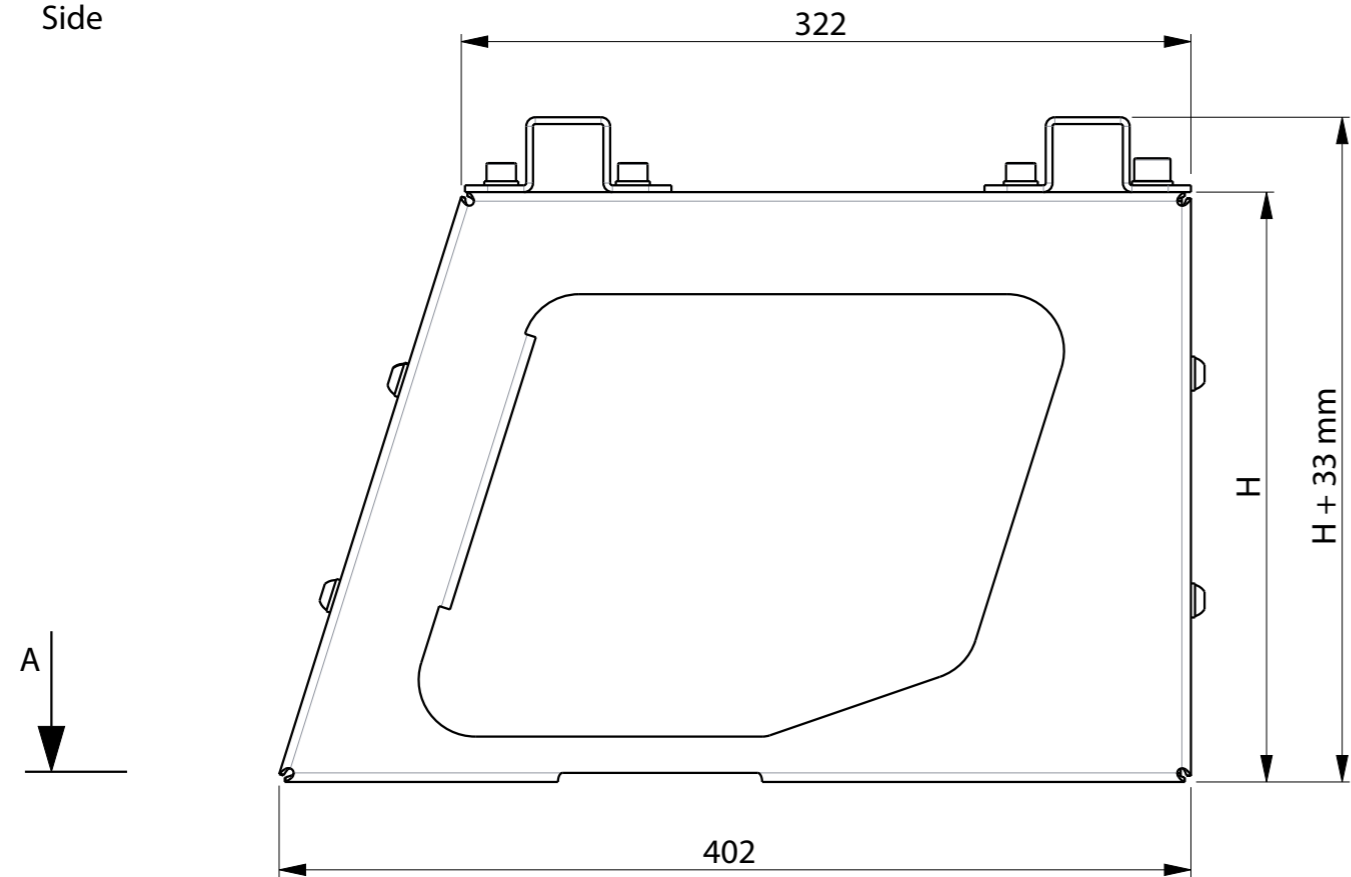

		Height [mm]	Weight [kg]
Height (H)		170	3,1
		190	3,3
		230	3,7
		260	3,9
		290	4,2
		320	4,3
Spacing (S)		Spacing [mm]	Weight [kg]
		140	-
		Height [mm]	Weight [kg]
Lock	Quicklocks (L)	20	1,5
	Bolts (B)	-	-

Side

BOTTOM

TOP

		Height [mm]	Weight [kg]
Height (H)		170	3,1
		190	3,3
		230	3,7
		260	3,9
		290	4,2
		320	4,3
Spacing (S)		Spacing [mm]	Weight [kg]
		140	-
Lock	Quicklocks Bolts	Height [mm]	Weight [kg]
		20	1,5
		-	-