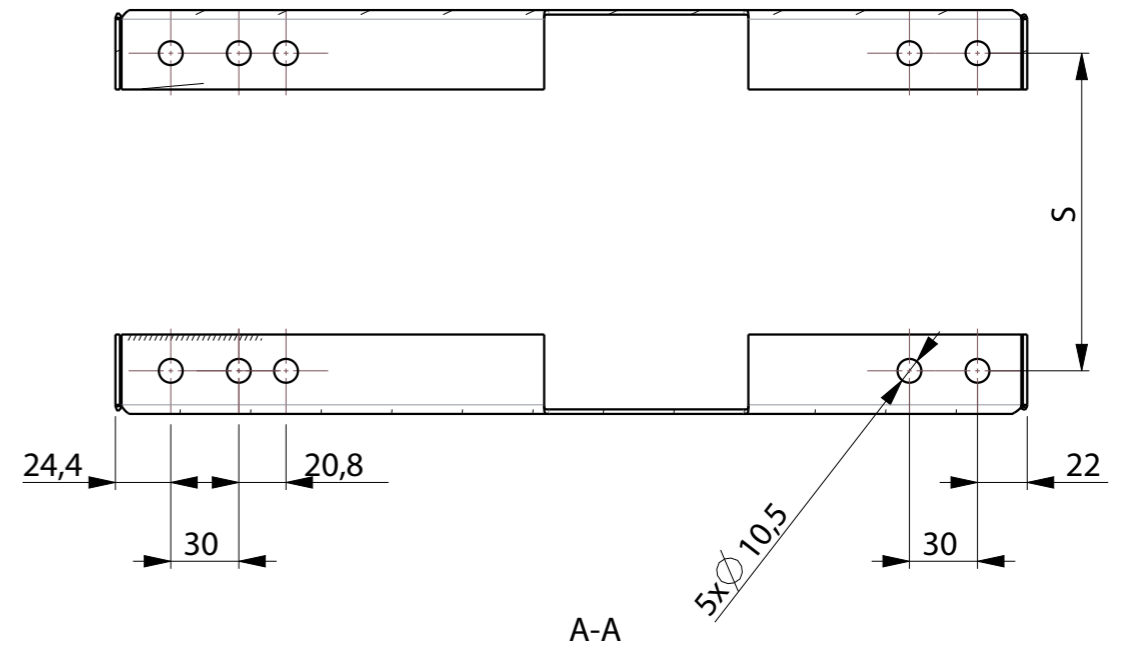

		Height [mm]	Weight [kg]
Height (H)		170	3,1
		190	3,3
		230	3,7
		260	3,9
		290	4,2
		320	4,3
Spacing (S)		Spacing [mm]	Weight [kg]
		140	-
		Height [mm]	Weight [kg]
Lock	Quicklocks (L)	20	1,5
	Bolts (B)	-	-

Side

BOTTOM

TOP

		Height [mm]	Weight [kg]
Height (H)		170	3,1
		190	3,3
		230	3,7
		260	3,9
		290	4,2
		320	4,3
Spacing (S)		Spacing [mm]	Weight [kg]
		140	-
Lock	Quicklocks Bolts	Height [mm]	Weight [kg]
		20	1,5
		-	-