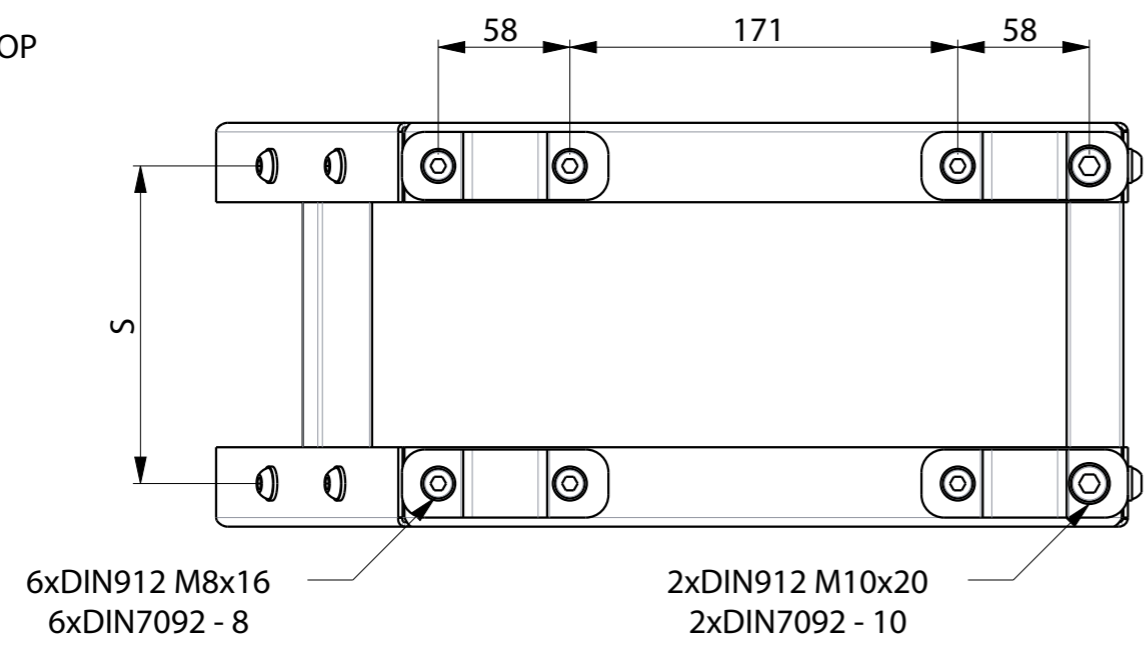

		Height [mm]	Weight [kg]
Height (H)		170	3,1
		190	3,3
		230	3,7
		260	3,9
		290	4,2
		320	4,3
Spacing (S)		Spacing [mm]	Weight [kg]
		140	-
		Height [mm]	Weight [kg]
Lock	Quicklocks (L)	20	1,5
	Bolts (B)	-	-

Side

BOTTOM

TOP

		Height [mm]	Weight [kg]
Height (H)		170	3,1
		190	3,3
		230	3,7
		260	3,9
		290	4,2
		320	4,3
Spacing (S)		Spacing [mm]	Weight [kg]
		140	-
Lock	Quicklocks Bolts	Height [mm]	Weight [kg]
		20	1,5
		-	-